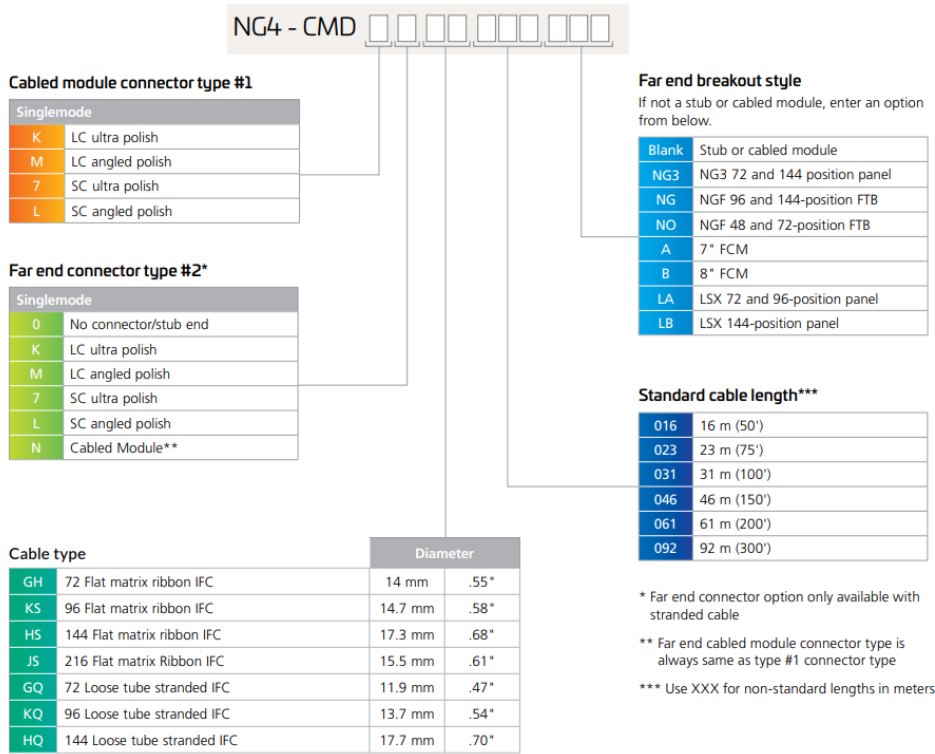

## Dimensions

<b>Height</b>	13.3 mm   0.524 in
---------------	--------------------

# NG4-CMD70RG

**Width** 159.9 mm | 6.295 in

**Depth** 101 mm | 3.976 in

## Ordering Tree