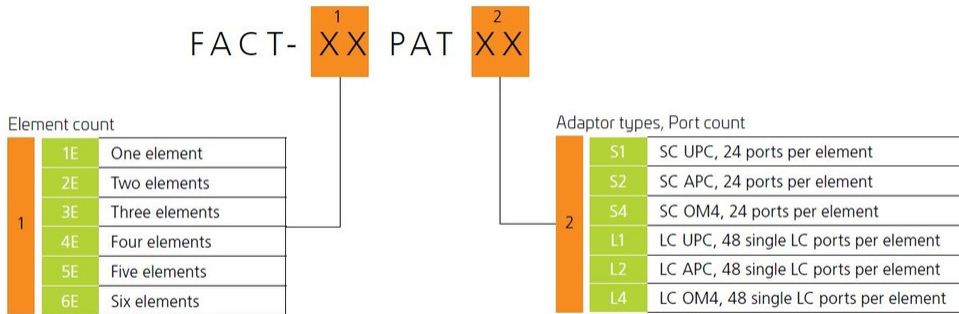

## Dimensions

<b>Height</b>	123.8 mm   4.874 in
---------------	---------------------

## Ordering Tree