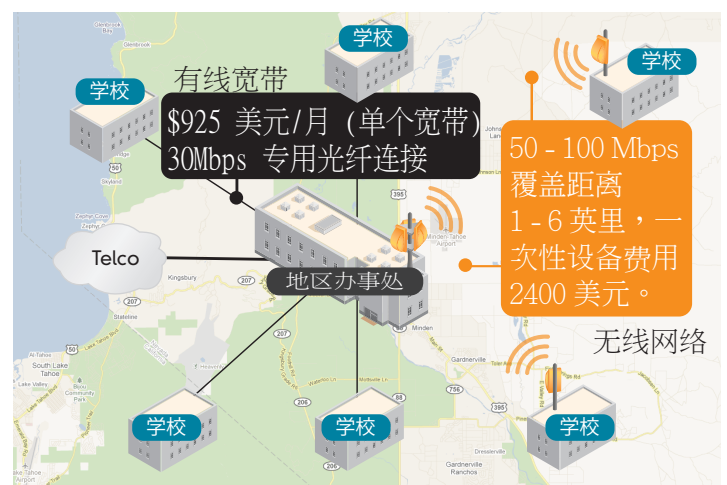

拓展了无线网络教育的全新应用，实现可靠的网络部署，诸如通过 IP 进行无线网络电话、基于 IP 的视频分发、实时测试、互动式电子白板和在线学习管理以及学生信息系统。

针对教室、校园、大学和院校更加可靠的 Wi-Fi 技术应用同时也促进了更高网络速率标准的发展，诸如 802.11n，极大的减少或在条件允许时彻底替代繁琐的有线宽带连接。

高级点对点 / 点对多点 802.11n (5 GHz) Wi-Fi 桥接可靠实现超过 10 公里 (6 英里) 50 Mbps 数据吞吐以及 1.5 公里 (1 英里) 距离范围最多 150 Mbps 或以上的数据吞吐。解决方案收益巨大并可快速见效。

例如位于内华达州一个典型的 12 所院校区域，由地区宽带供应商向每所院校提供独立的 30 Mbps 光纤连接，其每月费用支出是 \$925 至 \$1000 美元。

通过一次性固定费用投入，采用点对点或点对多点的 Wi-Fi 桥接替换有线宽带链接，每年将可节约数万美元的费用支出。

成本问题

OPEX 和 CAPX

部署一套全新 IT 基础设施或服务对于资源有限的院校区域确实是一个问题。需要花费大量的财力和人力进行大型和优秀技术方案的调研、实施和维护。IT 管理员在最大程度节约费用支出的同时，拓展创新方法解决 IT 应用问题。为减少运营费用支出，IT 部门希望控制持续的成本费用以符合院校地区的预算要求。

图 1: 考虑替代方案 (基于真实客户数据)

教育机构越来越意识到 Telecom Arbitrage 802.11n 的技术优势

表 1: 桥接相比专用 Telco 链接的卓越经济性

接入性能	单网络成本费用		对比	
	一次性	持续*	首年总成本	3 年总成本
Telco		\$300-\$1000 美元	\$3600-\$12000 美元	\$10800-\$36000 美元
Ruckus	\$2400 美元	\$28 美元	\$2700 美元	\$3400 美元
Ruckus 成本节约			\$900-\$9000 美元	\$7000-\$33000 美元