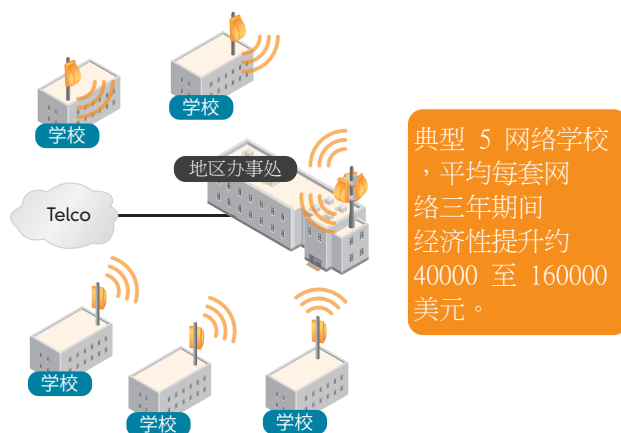

图 1: 考虑替代方案 (基于真实客户数据)

教育机构越来越意识到 Telecom Arbitrage 802.11n 的技术优势

表 1: 桥接相比专用 Telco 链接的卓越经济性

接入性能	单网络成本费用		对比	
	一次性	持续*	首年总成本	3 年总成本
Telco		\$300-\$1000 美元	\$3600-\$12000 美元	\$10800-\$36000 美元
Ruckus	\$2400 美元	\$28 美元	\$2700 美元	\$3400 美元
Ruckus 成本节约			\$900-\$9000 美元	\$7000-\$33000 美元

*无线网络桥接年维护成本月报表 根据地区和载波器, Telco 项目成本所有不同。

对于资金成本支出的考虑也是相同,用更少的设备实现更多的功能应用,这也是 IT 管理员主要的考虑之一。由于是面对短期预算限制,用更少的设备和/或服务成本实现更多的功能应用将比以往任何时候显得更为重要。

传统校园网络

无线或有线网络的这一问题始终困扰着教育机构或其他任何企业。但作为教育机构的 IT 管理者深知,校园区域传统上采用轴心方式拓扑将区域网络流量从区域办公室传输至其他区域内的校园。后续成本高昂,采用这一架构服务供应商将按月收取费用。根据区域办事处至各个校园的专用连接带宽 SLA 和载波器,各个学校的持续网络成本变化范围在 \$300 美元/月至 \$1000 美元/月。(参见图 1)

成本解决方案

采用无线点对点桥接替代由地区办事处服务供应商专用网络连接,可极大的降低成本支出。单个桥接为一次性成本投入,因此

图 2: 美国 (平均 5 所学校) 典型校区三年期间可节约 \$37000 美元至 \$163000 美元

无后续每月费用支出。专用网络替换收支平衡时间- 采用一个成对桥接搭建网络替代专用宽带,包括安装,耗时为12个月(保守估计每套专用网络成本为 300 美元每月。)推广开来,这意味着每所学校可节约超过 3000 美元。3 年期间,假设地区设有 15 所学校,采用一个无线桥接替换每所学校一个价值 300 美元的载波器接点将能节约大约 \$100000 美元的费用支出。