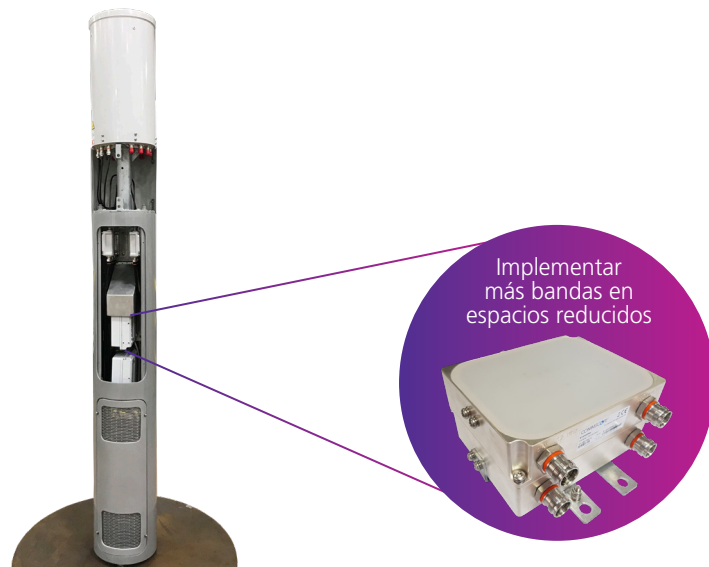

Las soluciones de combinadores ultra compactos multibanda de CommScope permiten simplificar, optimizar y acelerar la implementación de red.

Una pequeña solución que impulsa lo posible desde su infraestructura de células pequeñas

La "densidad de la red" adquiere un significado completamente nuevo cuando se mira dentro del gabinete. Las células pequeñas para exteriores e interiores son partes clave de las redes LTE de alta densidad y gran capacidad que sus clientes exigen. Eso significa más bandas, más antenas y más cables, y mucha más complejidad. Lo único que no está aumentando es el espacio disponible para contenerlo todo.

CommScope puede ayudarlo a mantener esos sitios de células pequeñas y simples con nuestro portafolio de soluciones de combinadores ultra compactos multibanda.

Todos los combinadores de múltiples bandas simplifican la conectividad entre antenas y radios, soportando múltiples bandas para reducir el número de conexiones requeridas. Pero los combinadores ultra compactos multibanda de CommScope llevan este beneficio al siguiente nivel:

- Hasta un 60 por ciento más pequeños que los combinadores tradicionales
- Peso más ligero para instalaciones más fáciles en espacios más reducidos
- Construido para sitios de celdas pequeñas ocultas en interiores y exteriores
- Soporta bandas LTE y proporciona un camino de migración a 5G
- Equipado con conectores 4.3-10 para un rendimiento PIM superior