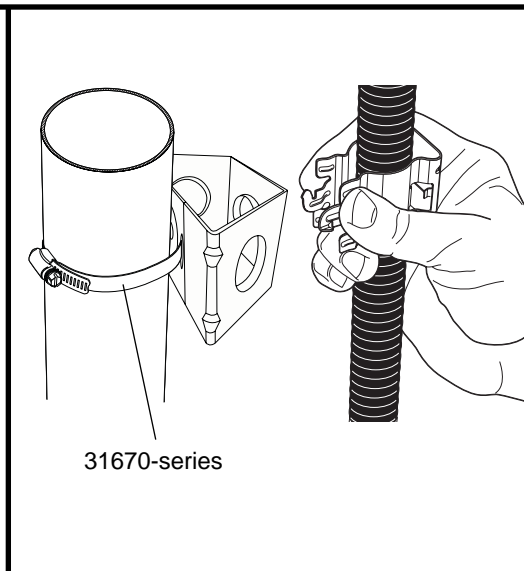

31670-series