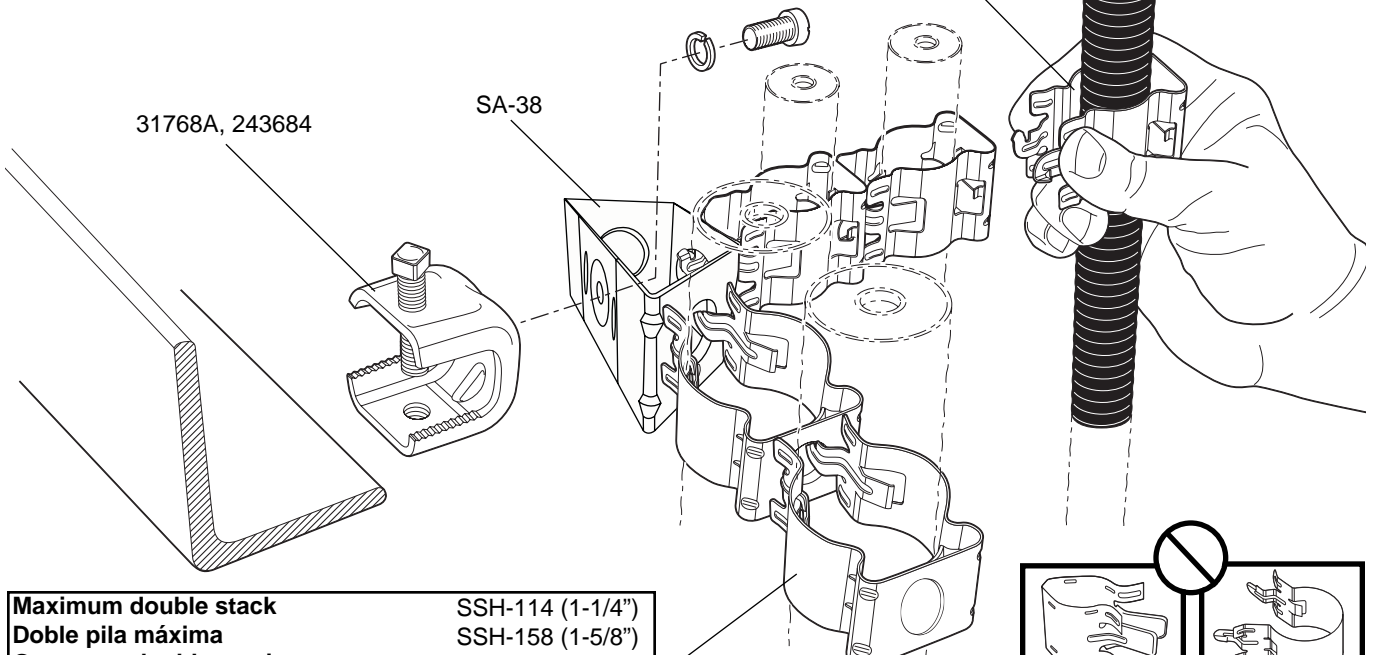

SnapStak™ Snap-in Hangers*

for HELIAX® Coaxial Cables

Maximum triple stack
 Triple pila máxima
 Groupage triple maximum
 Maximale Dreifach-Steckkombination
 Pilha tripla máxima
 最多三节联接

SSH-12 (1/2")
 SSH-78 (7/8")

31768A, 243684

SA-38

Maximum double stack
 Doble pila máxima
 Groupage double maximum
 Maximale Doppel-Steckkombination
 Pilha dupla máxima
 最多双节联接

SSH-114 (1-1/4")
 SSH-158 (1-5/8")

Ø 1 Å æ) 0 Á ^ & ð æ& { Å