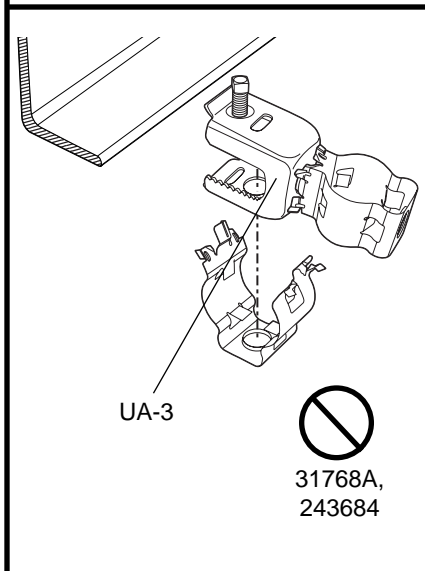

31768A, 243684

SA-38

Maximum double stack
 Doble pila máxima
 Groupage double maximum
 Maximale Doppel-Steckkombination
 Pilha dupla máxima
 最多双节联接

SSH-114 (1-1/4")
 SSH-158 (1-5/8")

Ø 1 Å æ) 0 Á ^ & ð æ& { Å