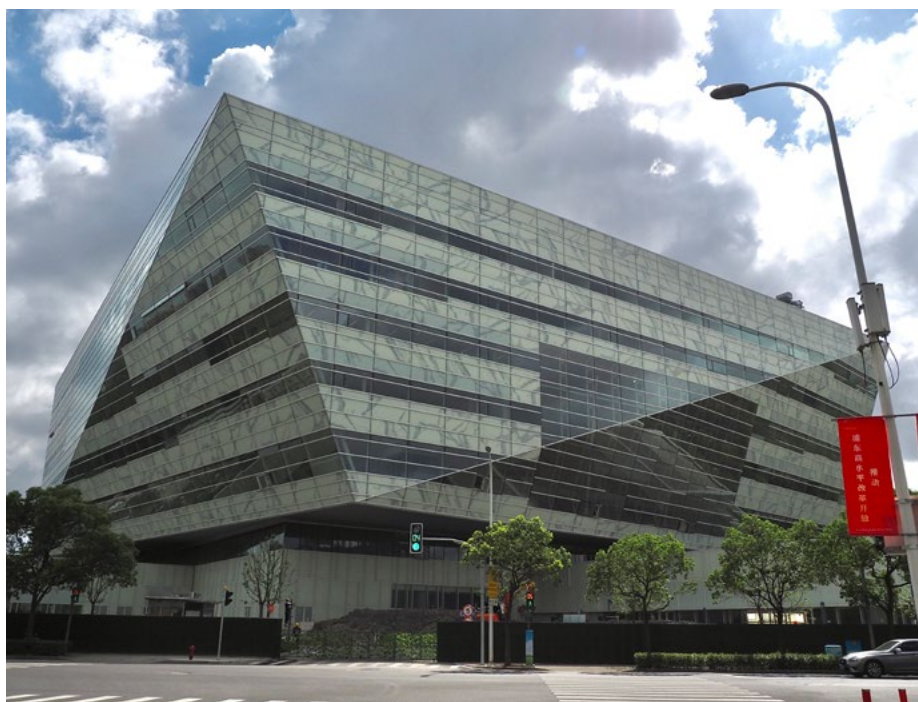

智慧图书馆“内”“外”兼修 ——康普助力上海图书馆东馆综合布线系统建设

客户:

上海图书馆

国家/地区:

中国, 上海

新建成的上海图书馆东馆, 预计将于2021年12月正式启用。外观仿佛一块正在雕琢的美玉的上海图书馆东馆, 镶嵌在绿意盎然的城市森林中, 毫无违和之感, 反而在3D打印的幕墙玻璃和光线的作用下, 显得梦幻瑰丽, 让人流连忘返。

绿色、智慧的图书馆

作为上海图书馆分馆, 上海图书馆东馆据称是中国目前最大的新建图书馆, 其总建筑面积达11.5万平方米, 紧邻上海最大的城市公园世纪公园。图书馆建成后将为上海市民提供图书阅览坐席数4800个、藏书480万册, 分为表演场馆、展览和活动空间, 以及儿童专馆。

上海图书馆东馆是一座现代化的图书馆, 不仅为人们创造了会面和交际的空间, 而且将先进的设计理念与智能化、绿色化的技术相结合, 符合中国绿建三星标准, 是一座真正意义上的智慧型图书馆。

“隐藏”的智慧

智慧图书馆, 可能很多人只听过,

却没见过。智慧图书馆不仅要凭借丰富的藏书将智慧带给人们, 而且智慧图书馆建筑本身也要具备智能化的元素和功能。

智慧图书馆, 是指将智能技术运用到图书馆建设中而形成的一种智能化建筑。它是智能建筑与高度自动化的数字图书馆的有机结合与创新。

智慧图书馆借助物联网实现智慧化的服务和管理, 大量采用了诸如云计算、大数据分析、人工智能、区块链、物联网、5G技术等智慧化

的技术和装备, 并通过这些工具和手段, 对传统意义上的图书馆进行数字化、智能化的改造和升级。

如果我们将上海图书馆东馆比作一个人的身体, 那么综合布线系统就是人身体内四通八达的神经网络, 起到了传输、沟通、连接的重要作用。

作为综合布线市场的领导品牌, 康普综合布线系统为上海图书馆东馆智能化系统建设提供了数据、语音及图象等通信的物理链路, 同时为其内部提供局域网和语音网络的建