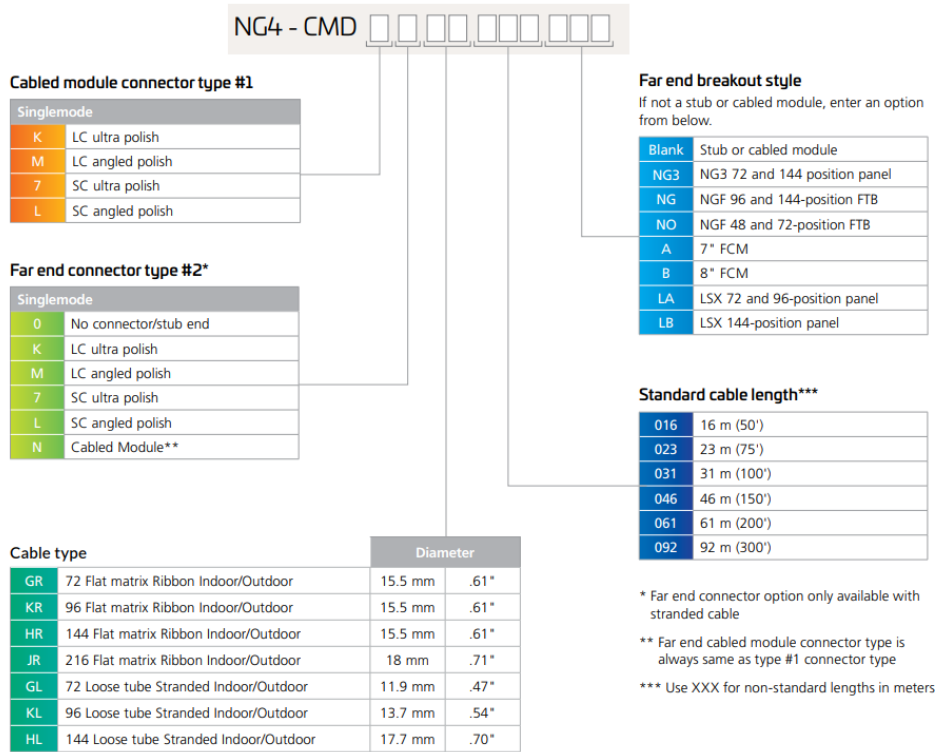

## Dimensions

<b>Height</b>	13.3 mm   0.524 in
---------------	--------------------

# NG4-CMDMORH

**Width** 159.9 mm | 6.295 in

**Depth** 101 mm | 3.976 in

## Ordering Tree